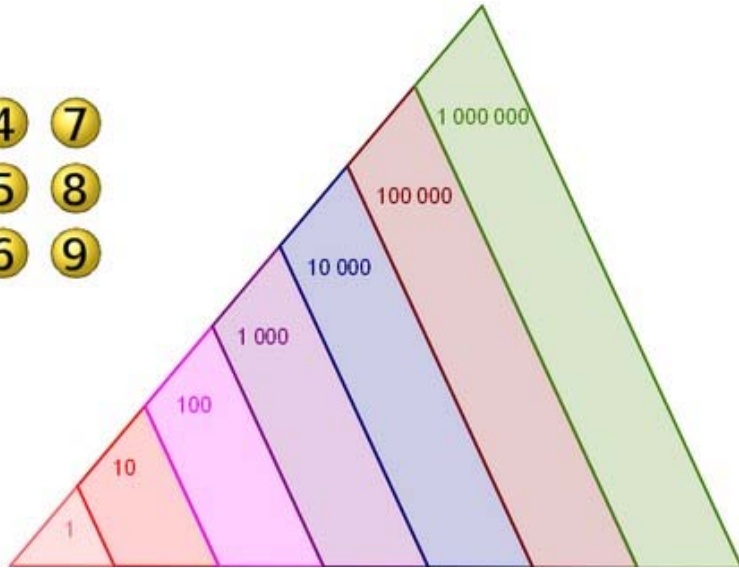

Zone de tir

A - Complète les cibles pour obtenir le score indiqué avec les palets donnés.

1- Cible à atteindre : 60 039 200

2- Cible à atteindre : 80 752

B – Indique le score atteint sur ces cibles.