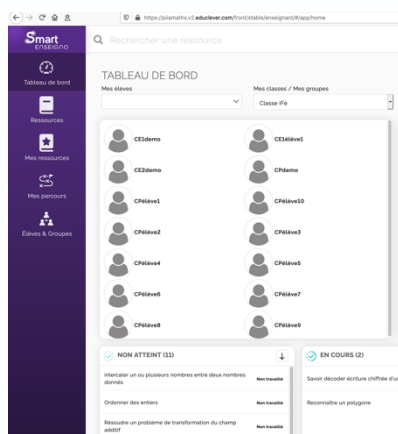

Menu 1

Le menu de navigation (en haut à droite)

Ce menu est visible sur toutes les pages en haut à droite.

Il permet de

1

Retrouver ses ressources favorites.

2

Afficher l'historique de ses actions et ainsi retrouver les exercices que l'on a parcourus.

3

Afficher la page en plein écran

4

Se déconnecter ou désactiver son compte

Menu 2

Le menu des fonctionnalités

Dans ce menu gauche sont regroupés tous les accès aux différentes fonctionnalités du site

Smart ENSEIGNO

Tableau de bord

Ressources

Mes ressources

Mes parcours

Élèves & Groupes

Le Tableau de bord

synthétisant les acquisitions de mes élèves

Les Ressources disponibles